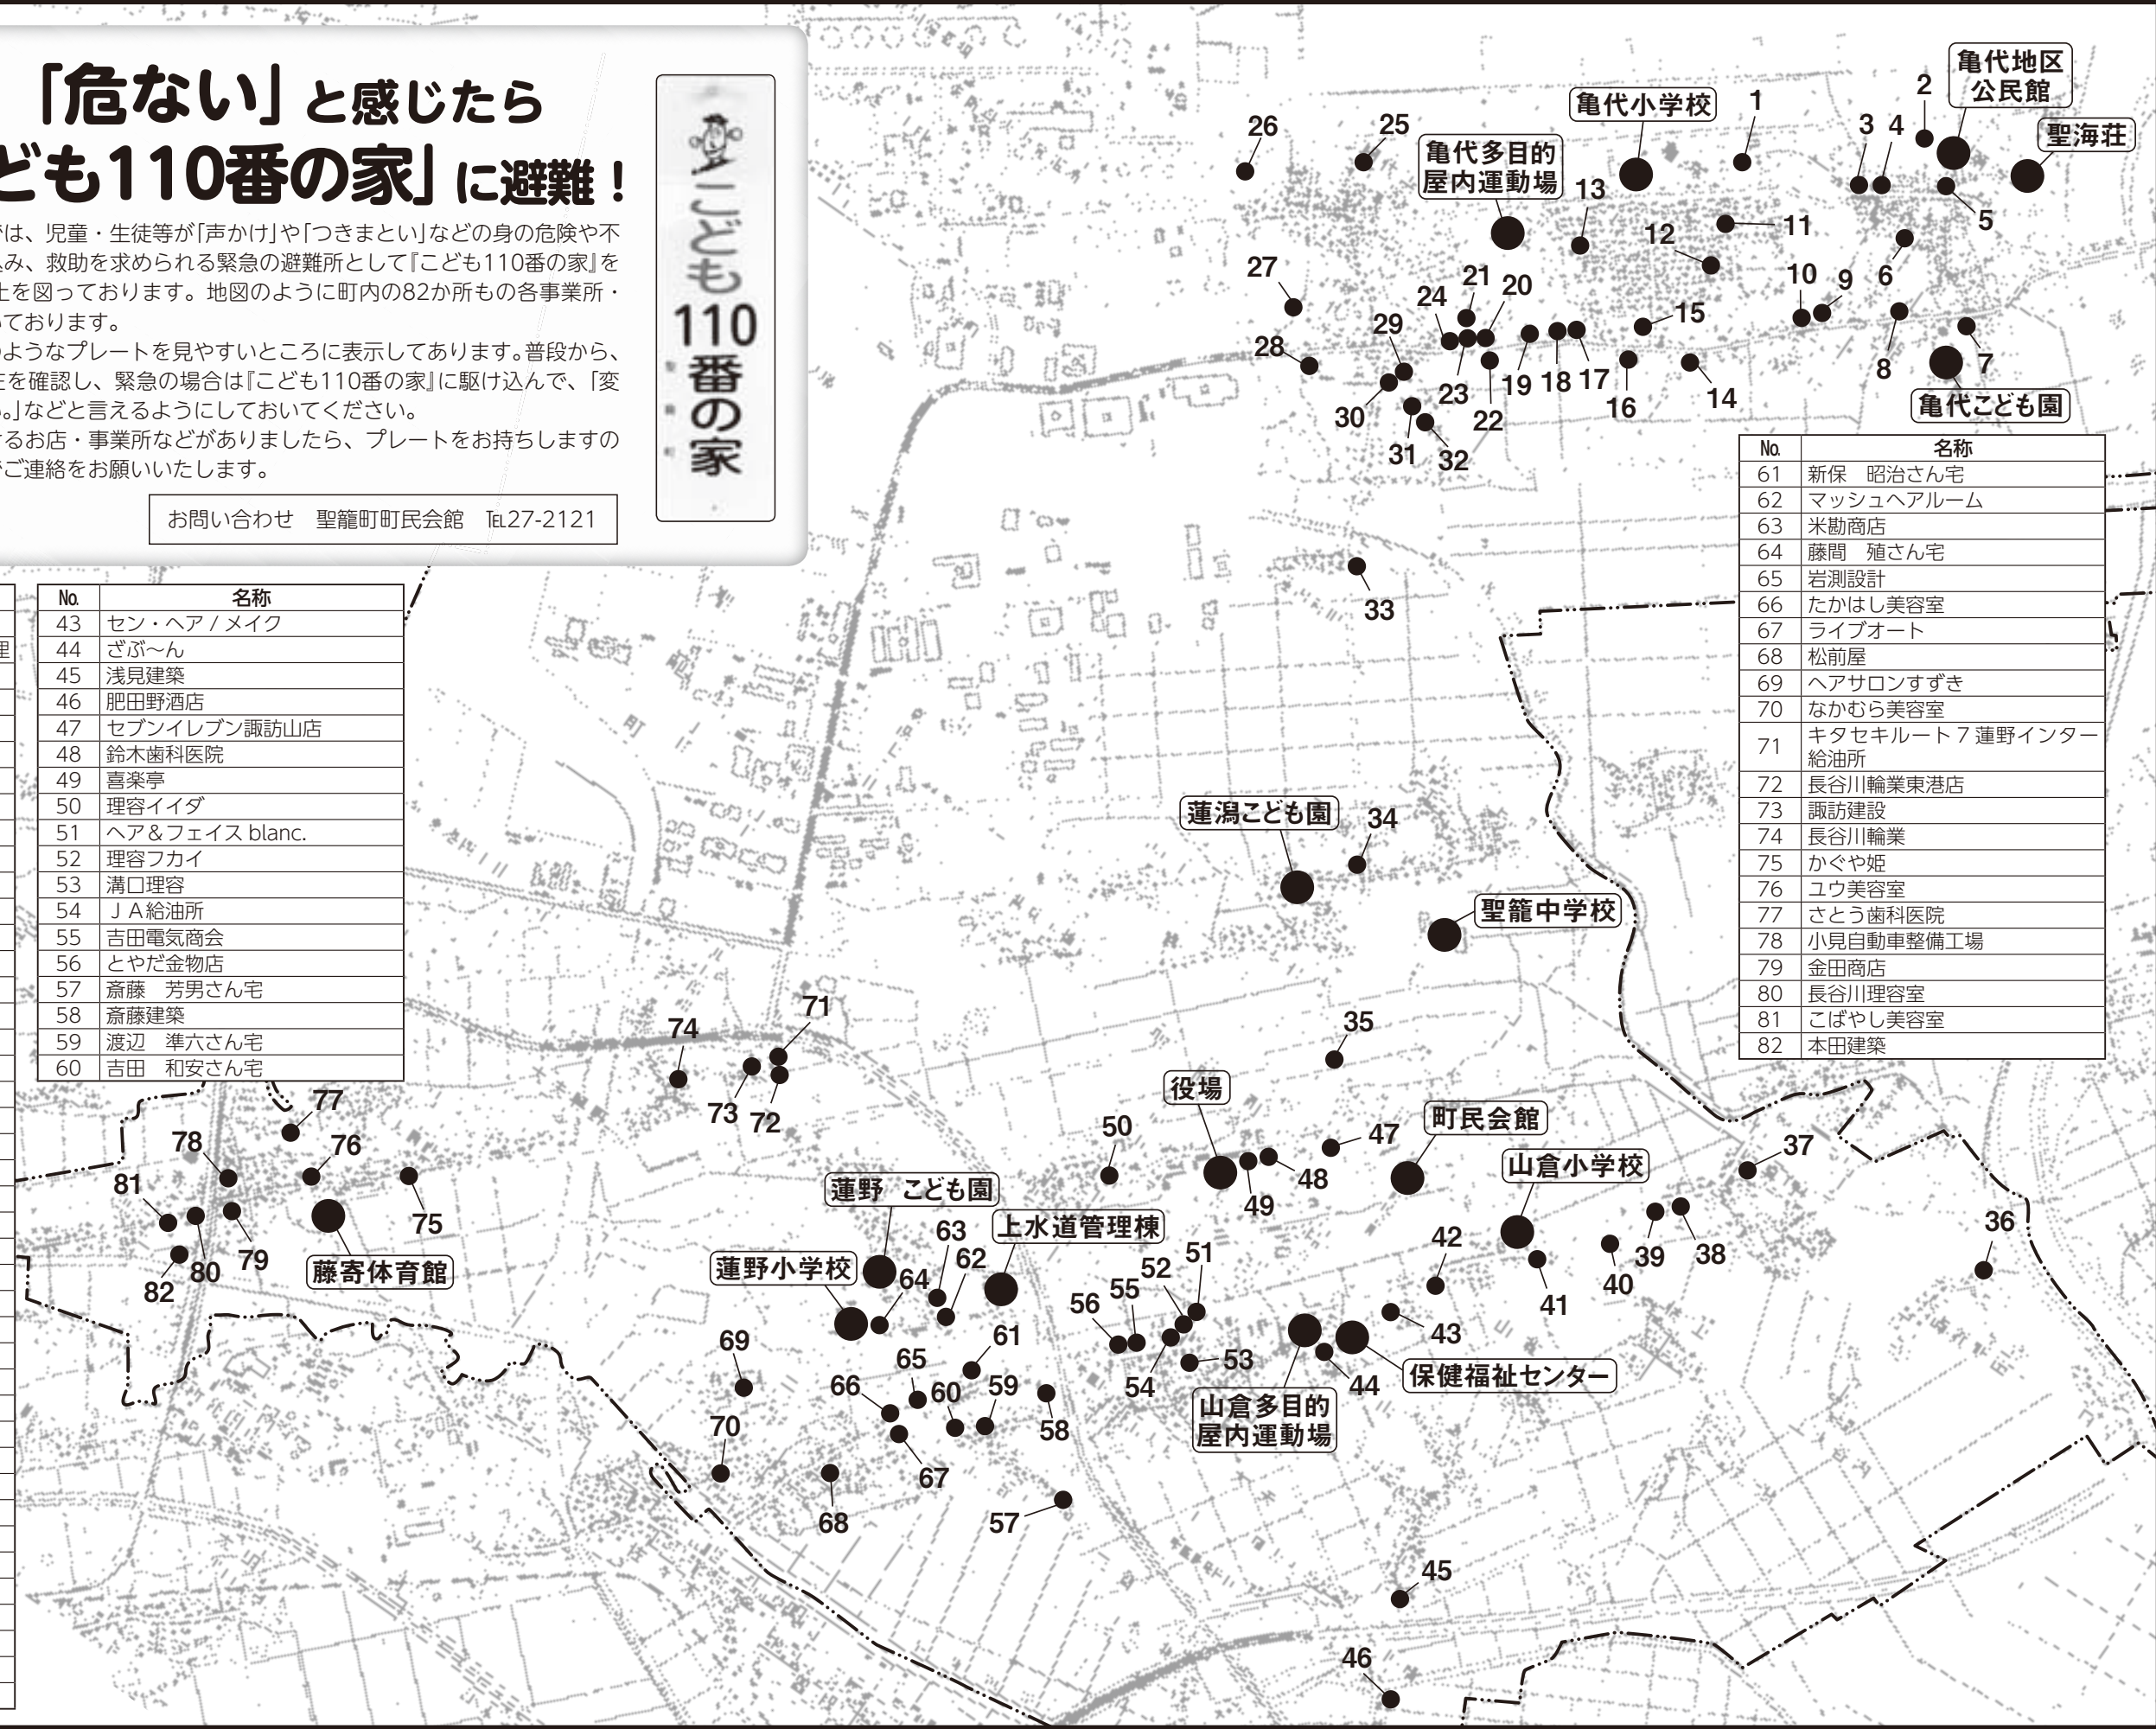

「怖い」「危ない」と感じたら ただちに「こども110番の家」に避難！

町教育委員会と新発田警察署では、児童・生徒等が「声かけ」や「つきまとい」などの身の危険や不安を感じたときに、直ちに駆け込み、救助を求められる緊急の避難所として「こども110番の家」を設置し、この種の事案の未然防止を図っております。地図のように町内の82か所もの各事業所・商店・個人宅にご協力をいただいております。

『こども110番の家』には写真のようなプレートを見やすいところに表示してあります。普段から、親子で『こども110番の家』の所在を確認し、緊急の場合は『こども110番の家』に駆け込んで、「変な人がいる。110番してください。」などと言えるようにしておいてください。

また、新たに協力していただけるお店・事業所などがありましたら、プレートをお持ちしますので、町社会教育課(町民会館)までご連絡をお願いいたします。

お問い合わせ 聖籠町民会館 Tel.27-2121

こども110番の家

No.	名称
1	小林ボディーサービス
2	特別養護老人ホーム 聖籠まごころの里
3	田村商店
4	ヘアルームみやした
5	美容室フラリーヌ
6	永泉寺
7	次第浜簡易郵便局
8	ヘアサロンたかはし
9	ドライブイン小柳
10	雨池理容室
11	高利商店
12	高橋建材
13	順了寺
14	モーターハウス栄輪堂
15	カットハウスちよきちよき
16	高松商店SS
17	デイリーヤマザキ網代浜店
18	たわら屋
19	亀城(かめどん)
20	亀代郵便局
21	カーマーヘアスペースabc
22	ヒデ理容室
23	いしい理容院
24	カトリア美容室
25	小林電気
26	聖籠工業
27	理容タカハシ
28	高松釣具店
29	聖籠第一設備
30	聖籠タクシー
31	渡辺建設
32	ヘアサロンLa-楽髪
33	理容大沢
34	宮下 豊勝さん宅(旧曾根商店)
35	聖蓮商会給油所
36	水戸部商店
37	ラベユ
38	セブイレブン真野店
39	ケイ美容室
40	伊関燃料店
41	理容サトウ
42	美容室ブラッサム

No.	名称
43	セン・ヘア/メイク
44	ざぶ〜ん
45	浅見建築
46	肥田野酒店
47	セブイレブン諏訪山店
48	鈴木歯科医院
49	喜楽亭
50	理容イイダ
51	ヘア&フェイス blanc.
52	理容フカイ
53	溝口理容
54	J A給油所
55	吉田電気商会
56	とやだ金物店
57	斎藤 芳男さん宅
58	斎藤建築
59	渡辺 準六さん宅
60	吉田 和安さん宅

No.	名称
61	新保 昭治さん宅
62	マッシュヘアルーム
63	米勘商店
64	藤間 殖さん宅
65	岩測設計
66	たかはし美容室
67	ライブオート
68	松前屋
69	ヘアサロンすずき
70	なかむら美容室
71	キタセキルート7蓮野インター給油所
72	長谷川輪業東港店
73	諏訪建設
74	長谷川輪業
75	かぐや姫
76	ユウ美容室
77	さとう歯科医院
78	小見自動車整備工場
79	金田商店
80	長谷川理容室
81	こばやし美容室
82	本田建築