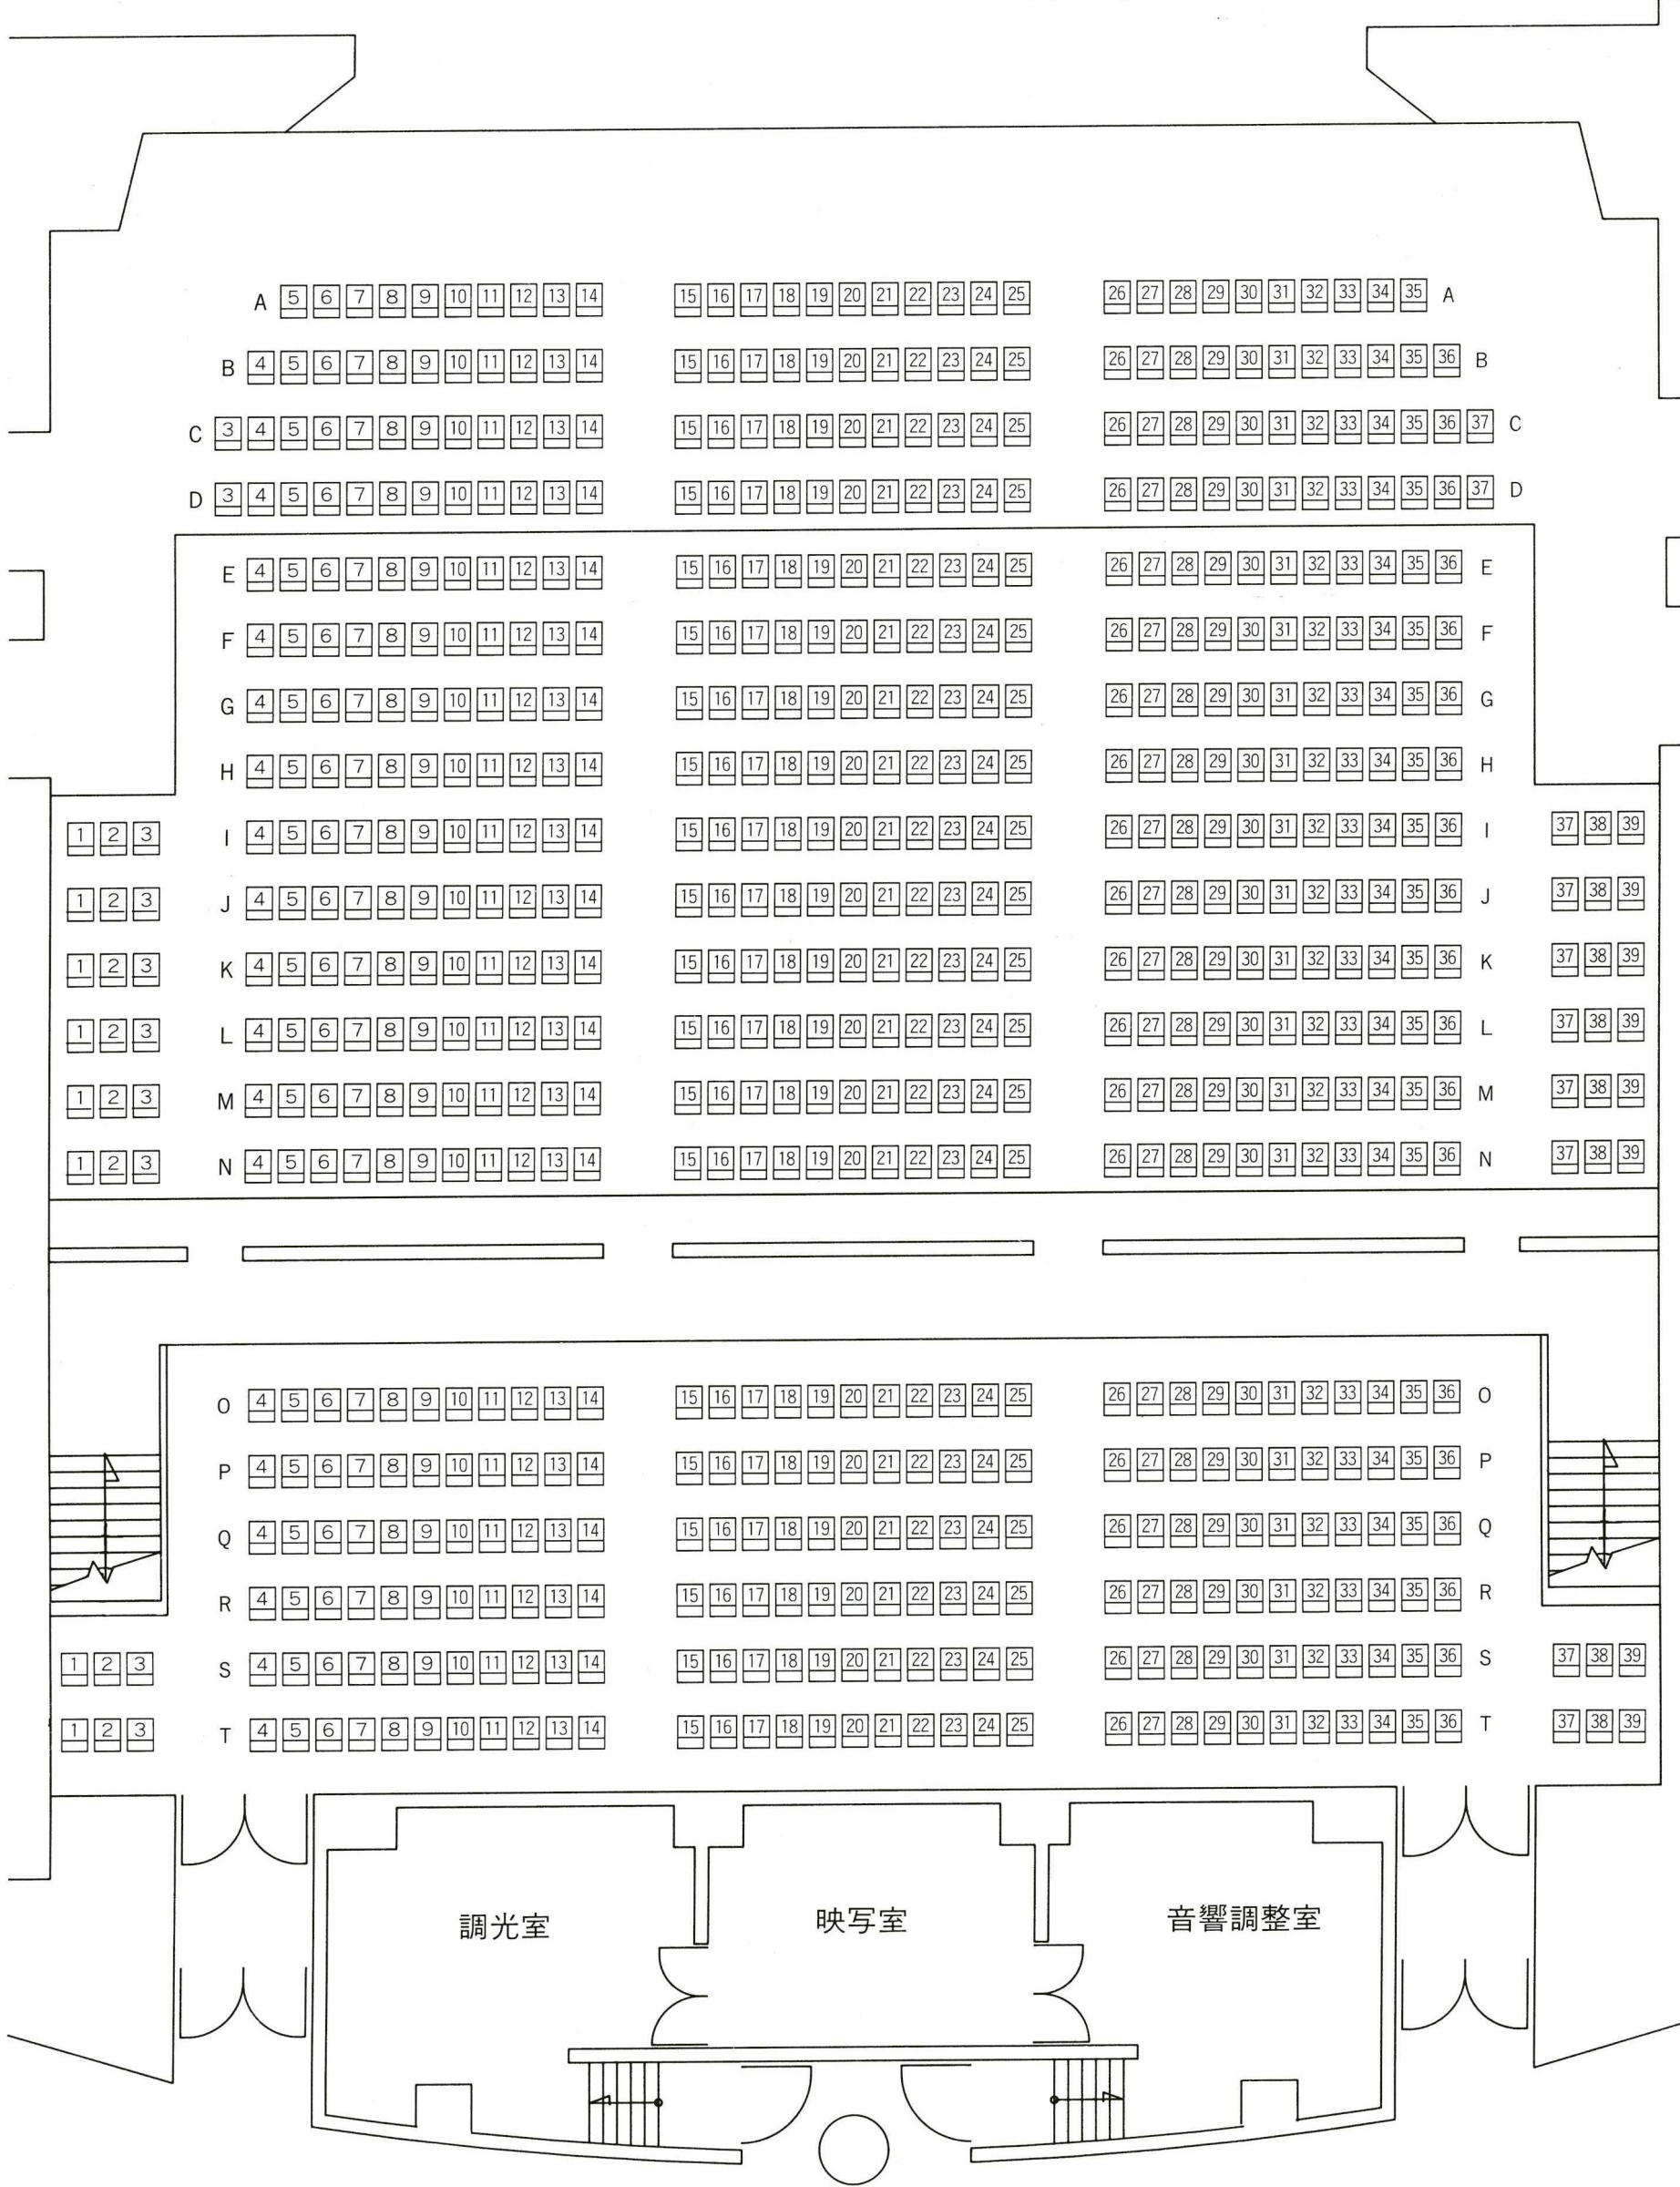

聖籠町文化会館客席平面図(1/100)

○客席総数 710席  
 移動席(A~D列)134席  
 ロールバック席(E~N列)366席  
 固定席(O~T列)210席

○舞台寸法  
 間口 14m  
 奥行 12m  
 高さ 7m